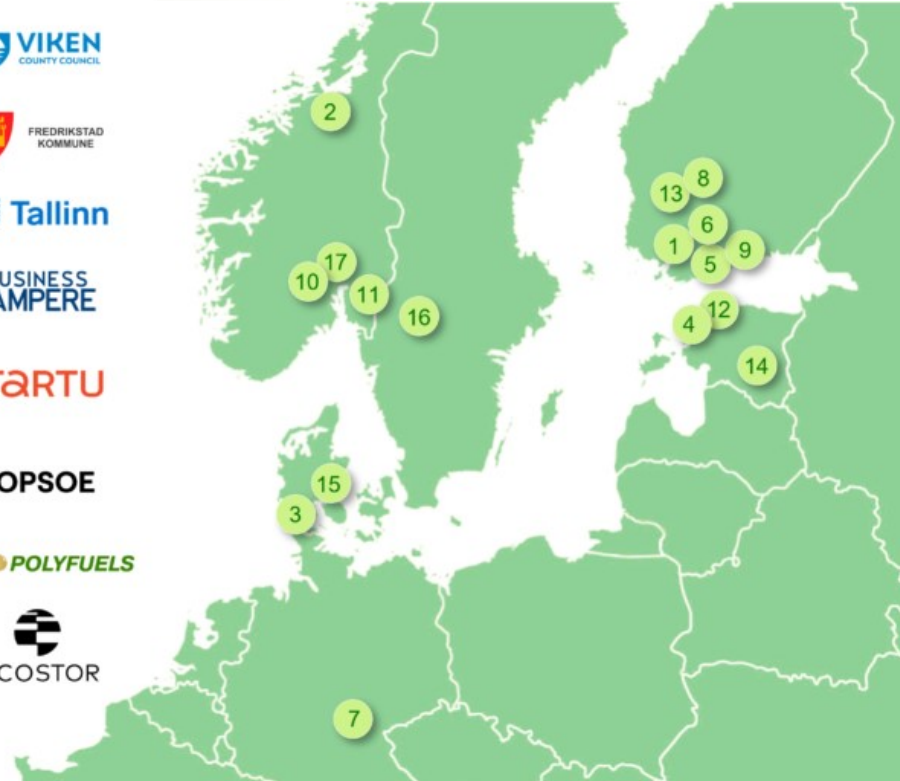

## Maatilojen ja yritysten yhteistyöverkosto Hyvinkään Palopurolla

# TREASoURcE – projektin tavoitteena on edistää kiertotaloutta

**Maa- ja metsätalouden biosivuvirrat**

**Muovien kierrätys**

**Sähköauton akkujen uusiokäyttö**

TREASoURcE

# Kiertotalous tarvitsee yhteistyötä!

- |   |                             |    |                         |
|---|-----------------------------|----|-------------------------|
| 1 | VTT                         | 10 | VIKEN<br>COUNTY COUNCIL |
| 2 | SINTEF                      | 11 | FREDRIKSTAD<br>KOMMUNE  |
| 3 | SDU                         | 12 | Tallinn                 |
| 4 | TAL<br>TECH                 | 13 | BUSINESS<br>TAMPERE     |
| 5 | FORUM<br>VIRIUM<br>HELSINKI | 14 | TARTU                   |
| 6 | MTK                         | 15 | TOPSOE                  |
| 7 | greenDelta                  | 16 | POLYFUELS               |
| 8 | eko                         | 17 | ECOSTOR                 |
| 9 | CLIC                        |    |                         |